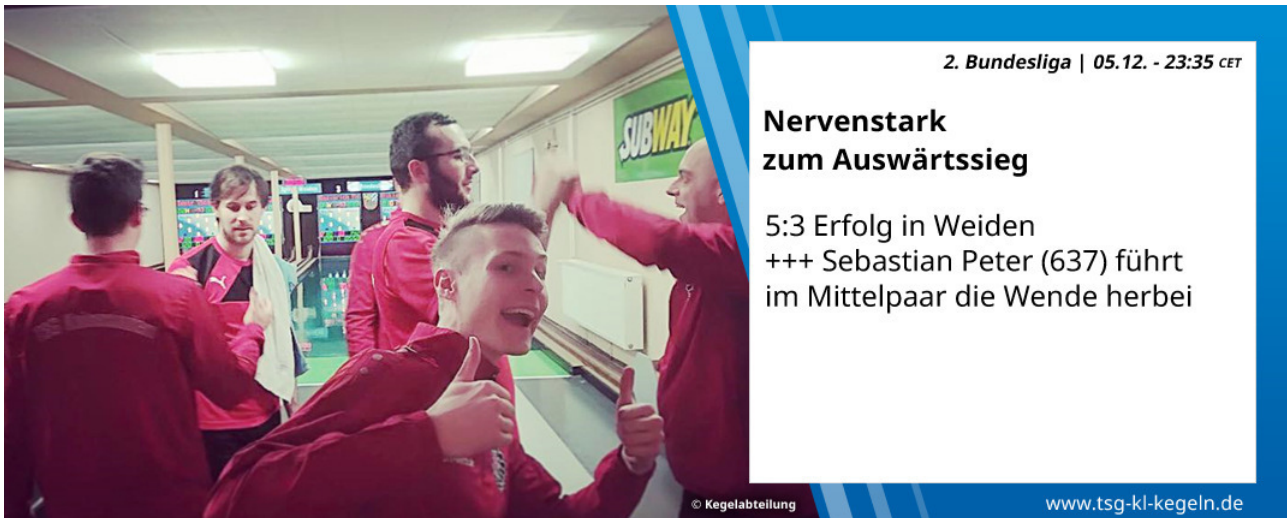

2. Bundesliga | 05.12. - 23:35 CET

Nervenstark zum Auswärtssieg

5:3 Erfolg in Weiden
+++ Sebastian Peter (637) führt
im Mittelpaar die Wende herbei

© Kegelabteilung

www.tsg-kl-kegeln.de

Nachbericht > 1. Mannschaft (Männer) - 2. Bundesliga Nord/Mitte

>>> Nervenstark zum Auswärtssieg <<<

/// 5:3 Erfolg in Weiden +++ Sebastian Peter (637) führt im Mittelpaar die Wende herbei ///

ck | Durchatmen: Der erste Auswärtserfolg ist mit dem 5:3 (10:14, 3511:3458) in Weiden endlich geschafft.

Nach dem ersten Durchgang hieß es allerdings noch Vorteil für die Gastgeber: Florian Wagner (1:3, 584:609 gegen Simon Wilder) und Pascal Kappler (1:3, 531:556 gegen Dennis Greupner) verloren ihre Punkte. Ganz bitter: Während Florian Wagner mit 170 Kegeln den 2. Satz beendete, zog Simon Wilde mit vier 9ern am Stück tatsächlich noch vorbei (177). Bei Pascal Kappler lief es dagegen gar nicht Rund, sodass sich die Aufstellung zum Start nicht auszahlte.

Obwohl Andreas Wagner anschließend gegen David Junek (1:3, 603:606) den Punkt abgab, gelang Sebastian Peter der Befreiungsschlag mit 2:2 und 637:576 Kegeln gegen Markus Schanderl. Ganze 61 Kegel holte Lautern Kapitän heraus, die zum Teil guten Ergebnisse der Lauterer sorgten nun dafür, dass die TSG in dem Gesamtkegeln vorne lag.

Pascal Nikiel ließ im 2. Satz gegen Michael Gesierich seine Muskeln spielen, 175:137. Die vorzeitige 2.0 Führung brachte er mit einem 3:1 und 593:558 ins Ziel. Auch Roland Peter setzte sich durch, nervenstark sein 2:2 mit 563:553 gegen Thomas Immer.

„Um tatsächlich noch aus eigener Kraft um den Aufstieg mitspielen zu können mussten wir heute gewinnen“, so Sebastian Peter. „Allerdings wird es trotz des Sieges verdammt schwer. Aber jetzt sind wir erstmal froh über den Sieg“.